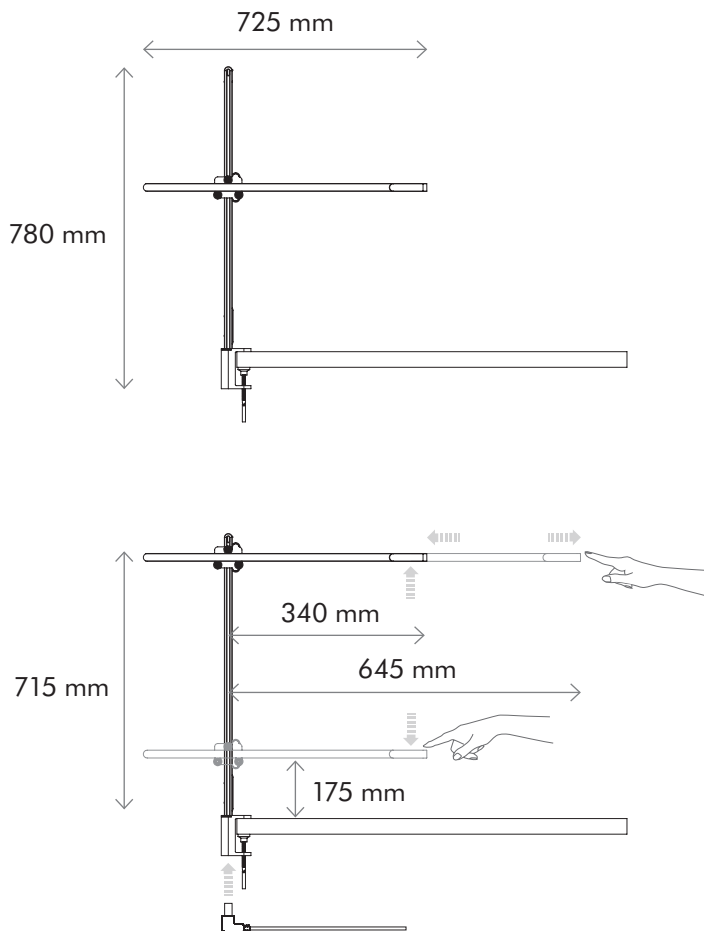

VOORAANZICHT