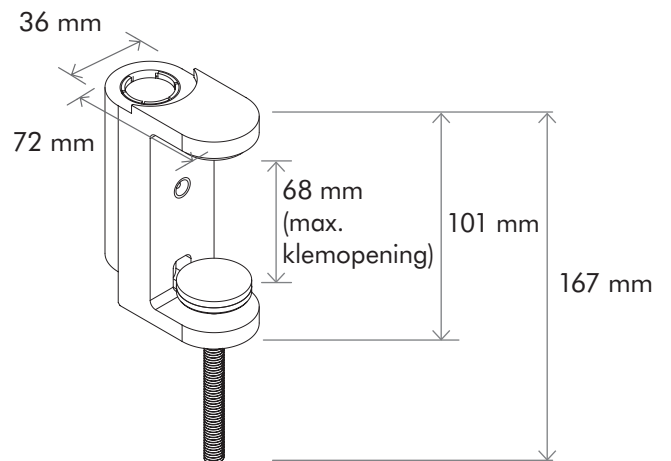

KLEMMECHANISME

ZIJAANZICHT

¹Levensduur wordt berekend op basis van L70.